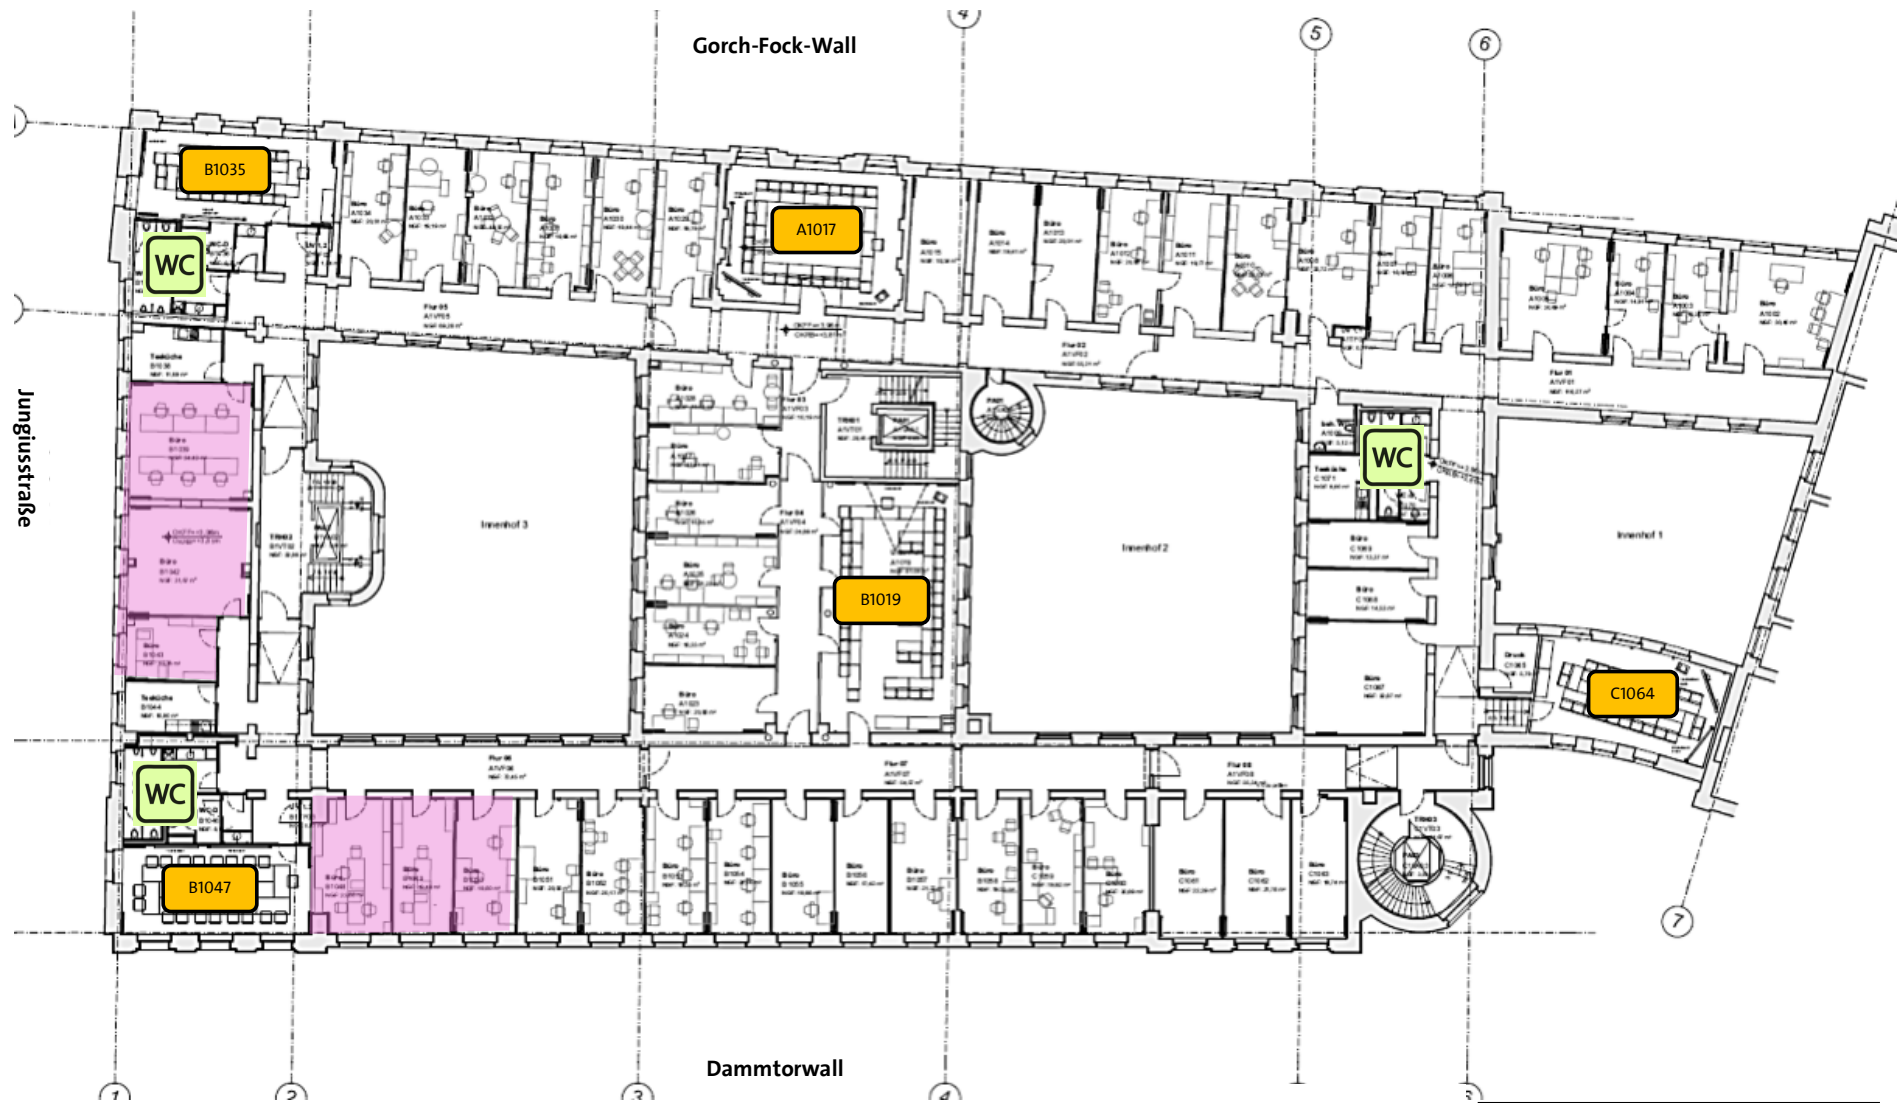

Gorch-Fock-Wall 7 - Erdgeschoss

Weitere Informationen zum Gebäude unter:
www.gwiss.uni-hamburg.de/studium/gfw.html

LEGENDE	
	Seminarräume
	IDGS

Gorch-Fock-Wall 7 – 1. Obergeschoss

Weitere Informationen zum Gebäude unter:
www.gwiss.uni-hamburg.de/studium/gfw.html

LEGENDE

-  Seminarräume
-  IDGS

Gorch-Fock-Wall 7 – 2. Obergeschoss

Gorch-Fock-Wall 7 – 3. Obergeschoss

Weitere Informationen zum Gebäude unter:
www.gwiss.uni-hamburg.de/studium/gfw.html

LEGENDE

- Seminarräume
- Evangelische Theologie