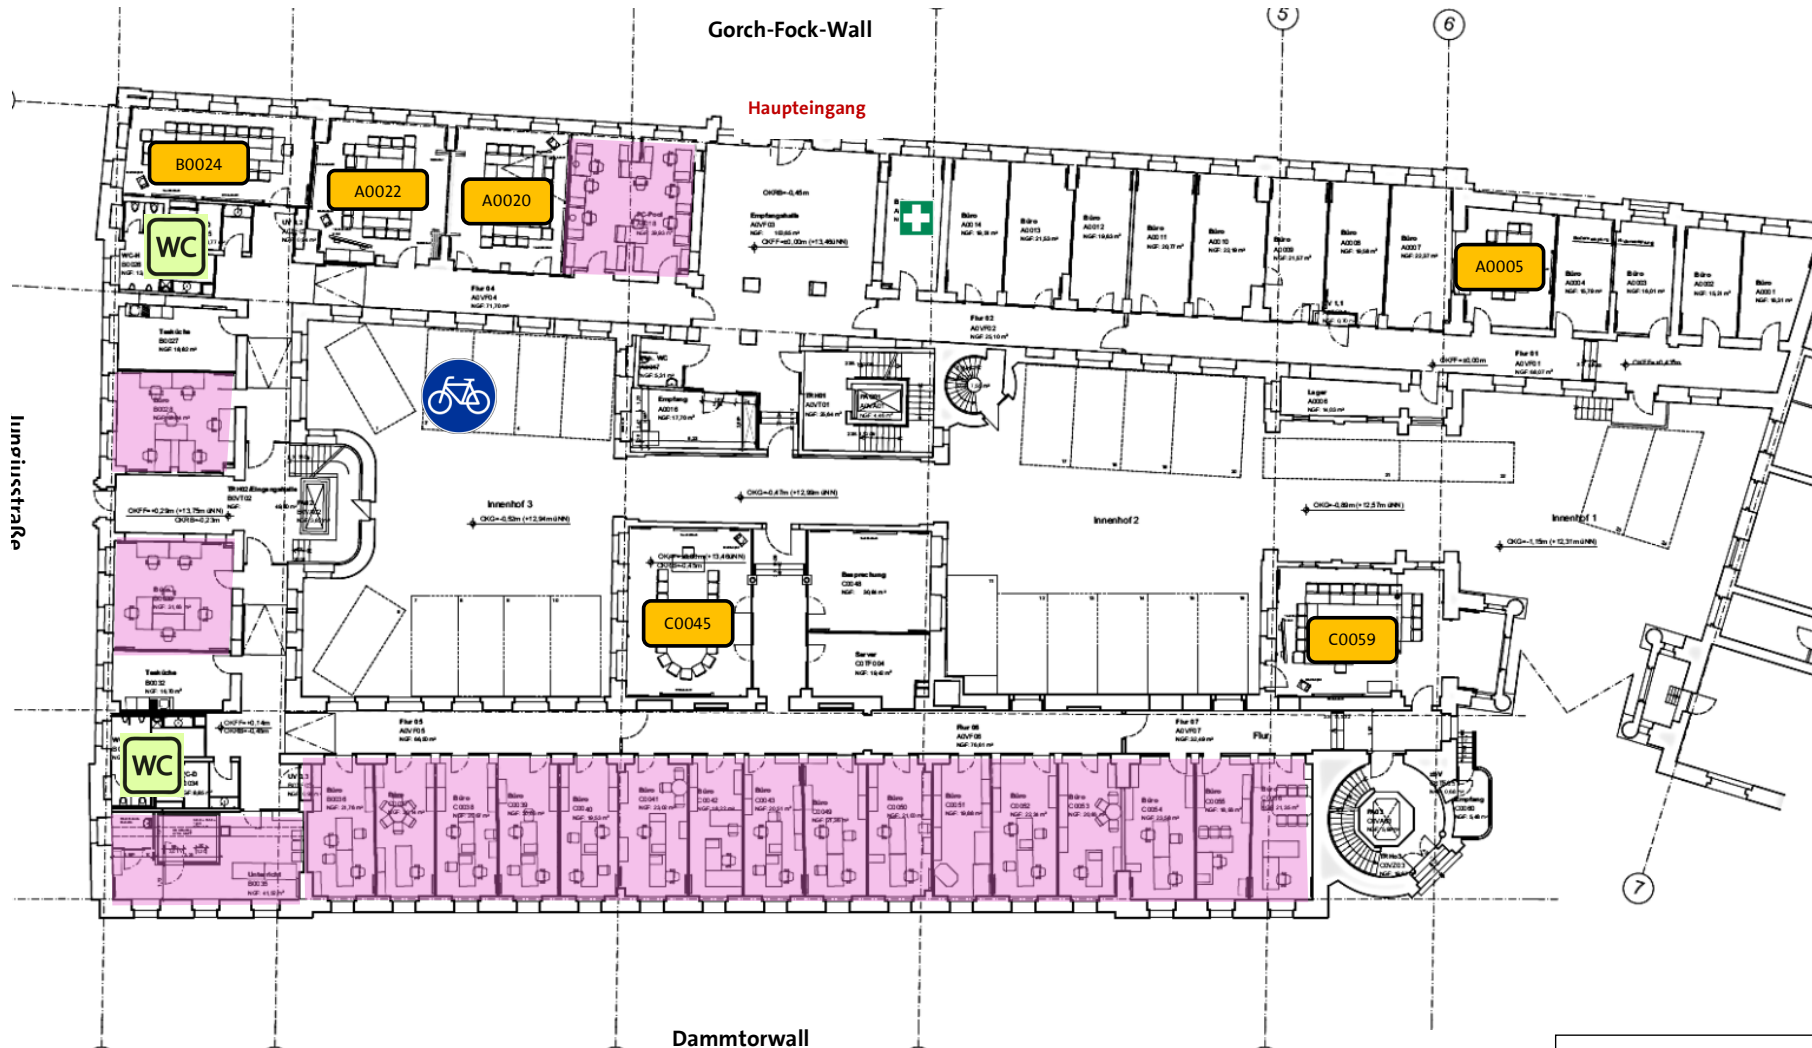

Gorch-Fock-Wall 7 - Erdgeschoss

Weitere Informationen zum Gebäude unter:
www.gwiss.uni-hamburg.de/studium/gfw.html

LEGENDE	
	Seminarräume
	IDGS

Gorch-Fock-Wall 7 – 1. Obergeschoss

Weitere Informationen zum Gebäude unter:
www.gwiss.uni-hamburg.de/studium/gfw.html

LEGENDE

-  Seminarräume
-  IDGS

Gorch-Fock-Wall 7 – 2. Obergeschoss

Gorch-Fock-Wall 7 – 3. Obergeschoss

Weitere Informationen zum Gebäude unter:
www.gwiss.uni-hamburg.de/studium/gfw.html

LEGENDE

- Seminarräume
- Evangelische Theologie