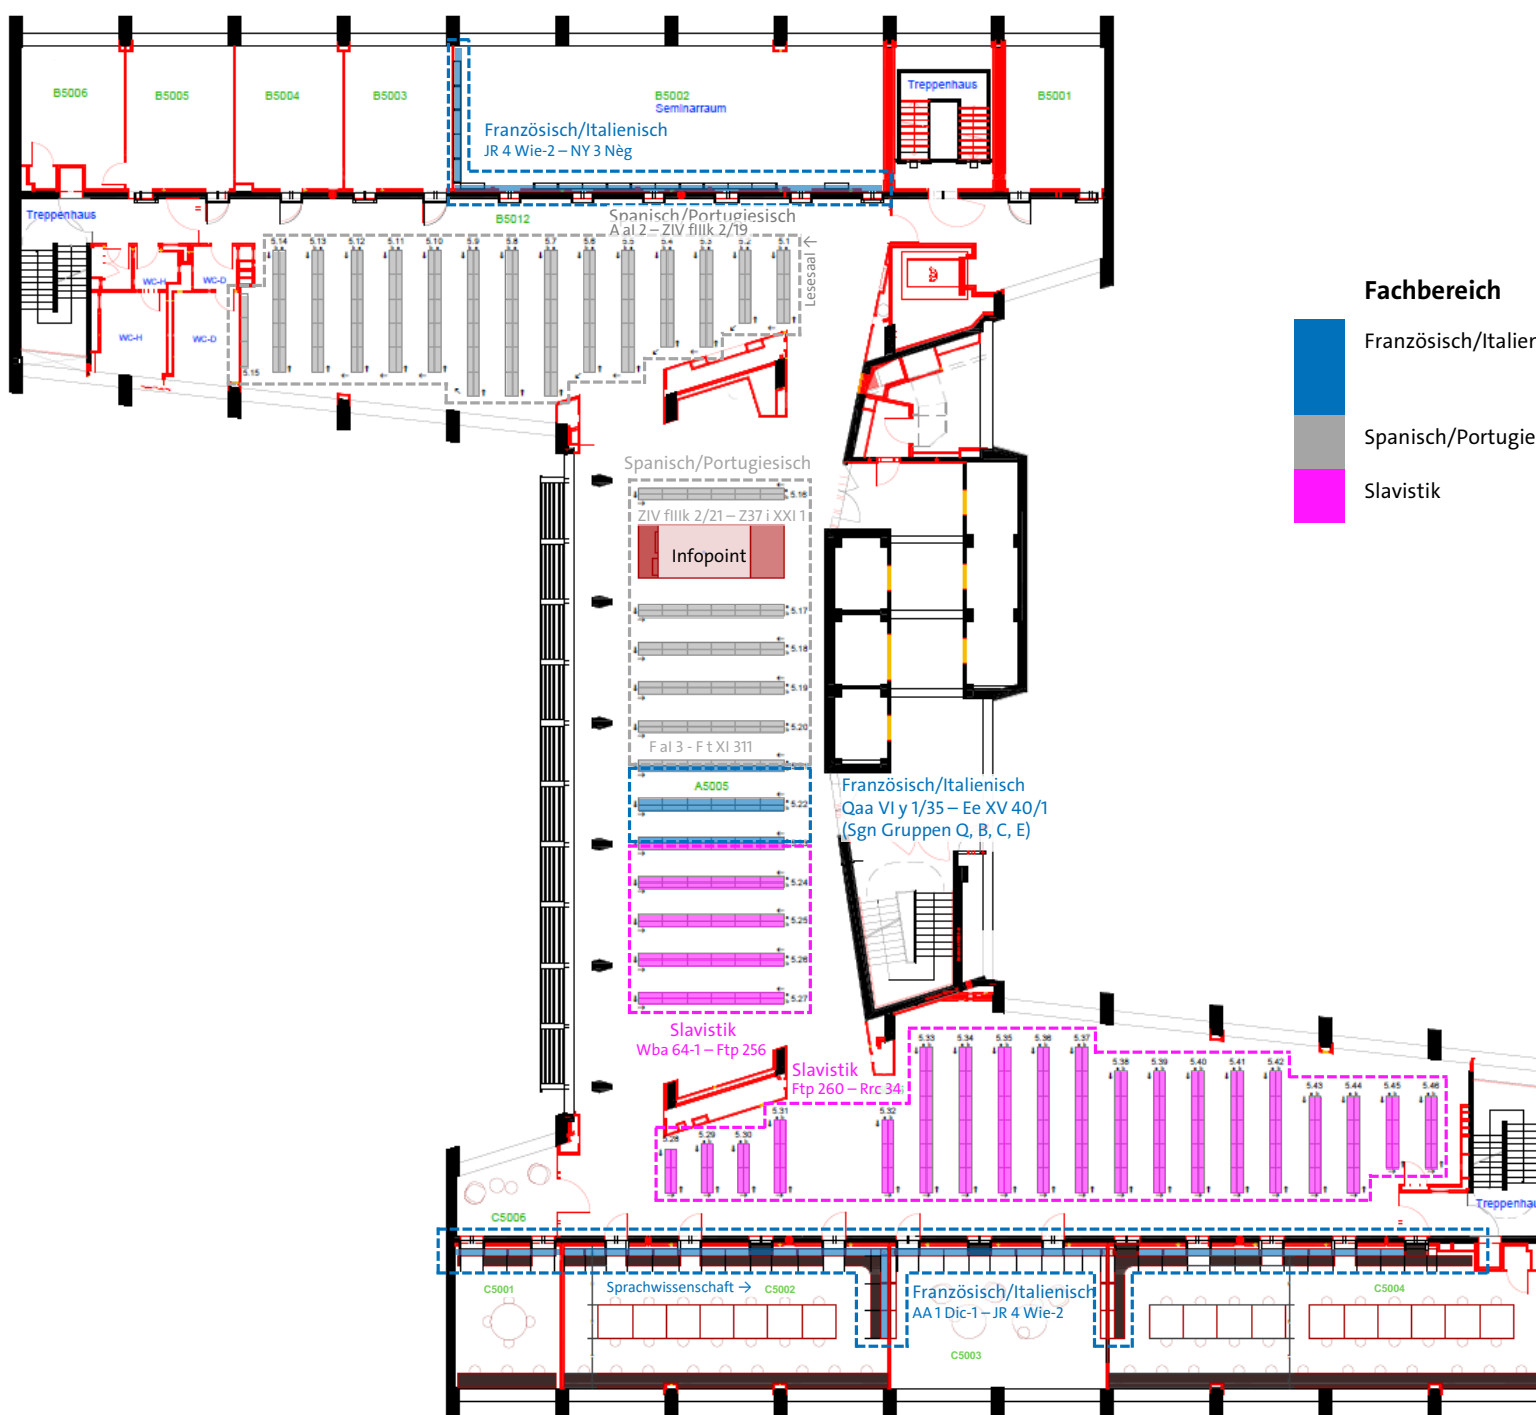

Fachbereich	Regalnummer
Semesterapparat	2.1 a
Medienwissenschaft	2.1 a – 2.4 a
Graphische Literatur	2.4 a – 2.4 b
Arbeitsstelle Studium und Beruf	2.4 b
Philosophie	2.5 a – 2.22 a
Allgemeine Literaturwissenschaft	2.22 a – 2.23 b
Allgemeine Sprachwissenschaft/ Indogermanistik	2.23 b – 2.29 a
Finnougristik/Uralistik	2.29 a – 2.34 b
Alte Geschichte (A – E)	Räume C2001 - C2005
Digital Humanities Lab	Raum C2003

**2.0G**

Fachbereich	Regalnummer
Alte Geschichte (F – T)	Raum B3002 3.1 a – 3.1 b
Klassische Philologie	3.2 a – 3.12 a
Byzantinistik Neogräzistik	3.12 b – 3.16 b
Deutsche Sprache/Ältere Deutsche Literatur/Niederdeutsch	3.17 a – 3.34 b
Neuere Deutsche Literatur (A – R)	3.35 a – 3.46 b
Exilliteratur	Räume C3002 – C3004

**3.OG**

Fachbereich	Regalnummer
Neuere Deutsche Literatur (S – T)	Raum B4002 4.1 a – 4.10 b
Anglistik/Amerikanistik	4.11 a – 4.35 b
Französisch/Italienisch	4.36 a – 4.46 b Räume C4002 – C4004

4.OG

**5.OG**

**Fachbereich**

- Mittlere und Neuere Geschichte
- Französisch/Italienisch
- Weitere Fachgebiete

**Regalnummer**

- Raum B6002  
6.1 a – 6.46 b
- Räume C6001 – C6003
- Raum C6004

**6.OG**