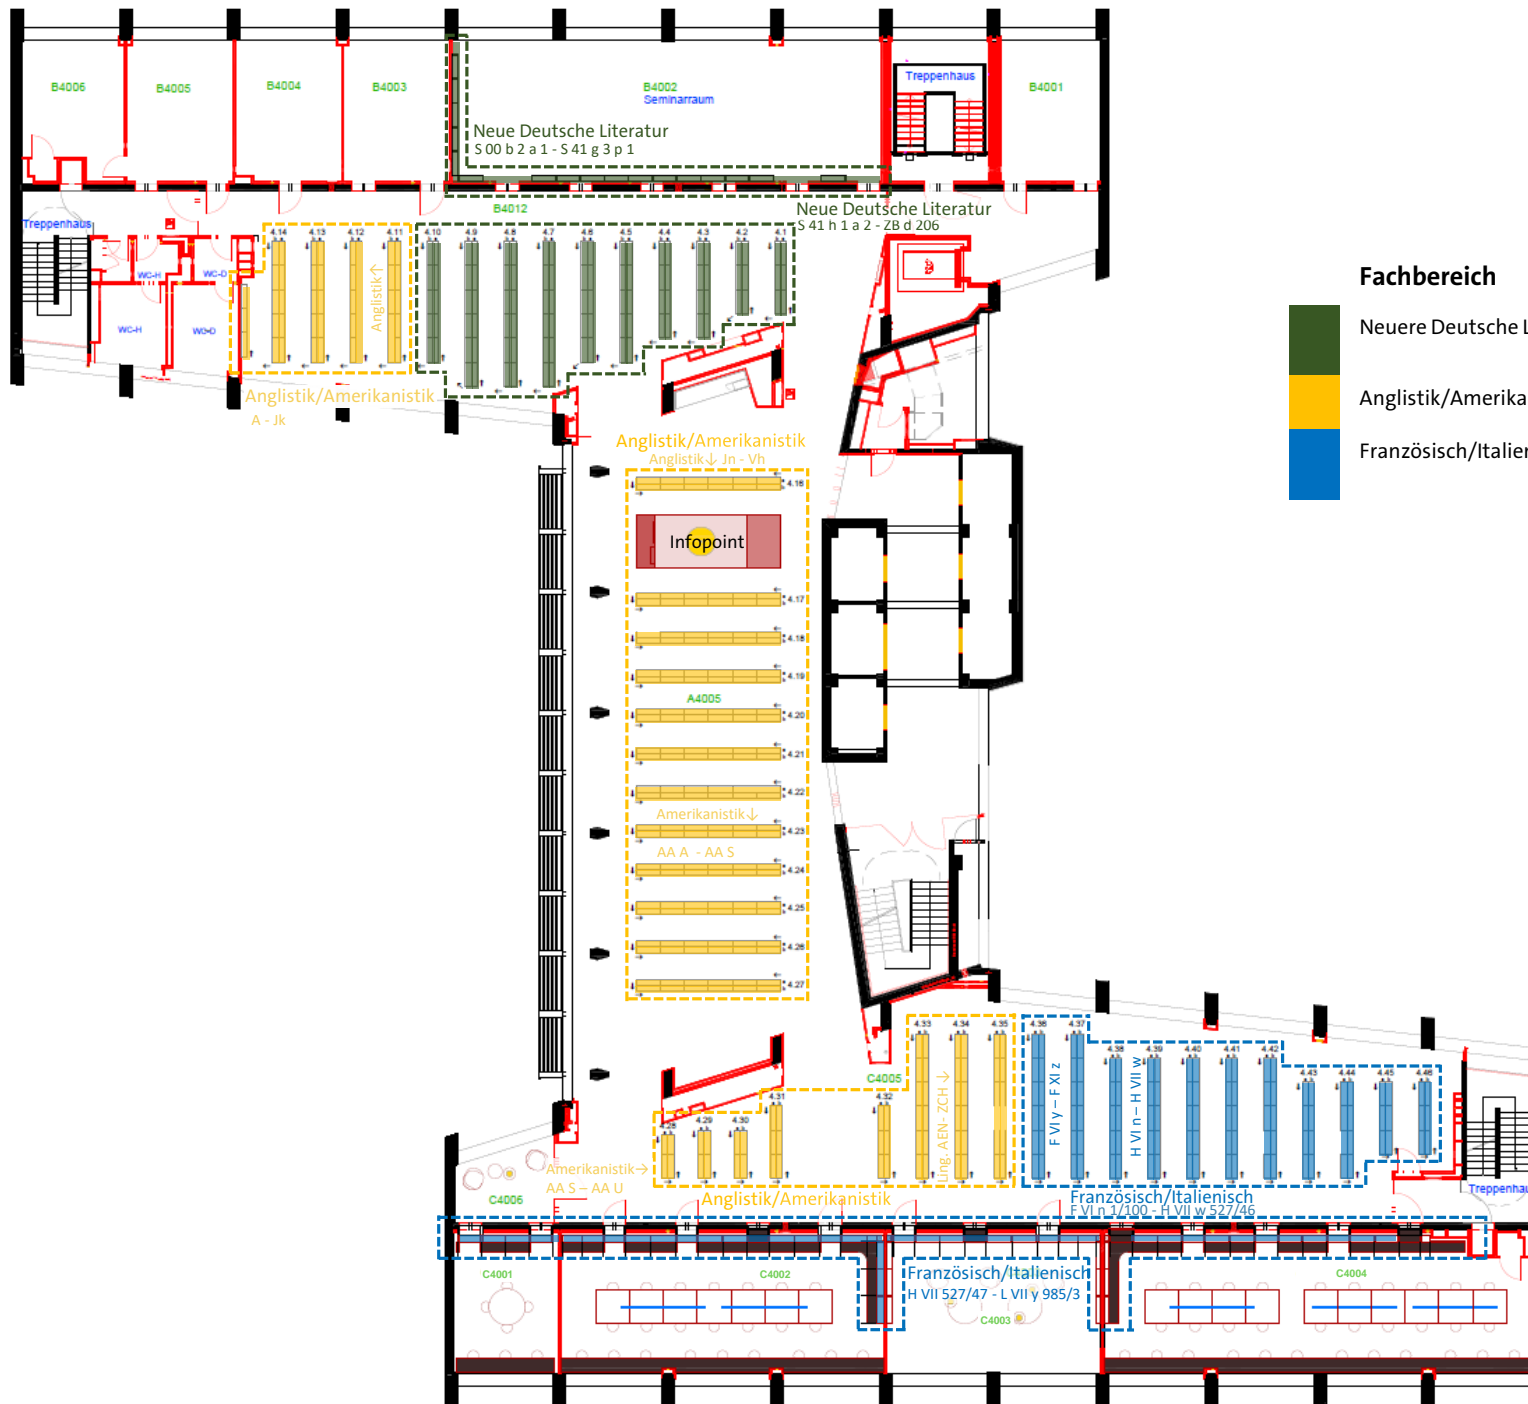

Fachbereich	Regalnummer
Semesterapparat	2.1 a
Medienwissenschaft	2.1 a – 2.4 a
Graphische Literatur	2.4 a – 2.4 b
Arbeitsstelle Studium und Beruf	2.4 b
Philosophie	2.5 a – 2.22 a
Allgemeine Literaturwissenschaft	2.22 a – 2.23 b
Allgemeine Sprachwissenschaft/ Indogermanistik	2.23 b – 2.29 a
Finnougristik/Uralistik	2.29 a – 2.34 b
Alte Geschichte (A – E)	Räume C2001 - C2005
Digital Humanities Lab	Raum C2003

**2.0G**

Fachbereich	Regalnummer
Alte Geschichte (F – T)	Raum B3002 3.1 a – 3.1 b
Klassische Philologie	3.2 a – 3.12 a
Byzantinistik Neogräzistik	3.12 b – 3.16 b
Deutsche Sprache/Ältere Deutsche Literatur/Niederdeutsch	3.17 a – 3.34 b
Neuere Deutsche Literatur (A – R)	3.35 a – 3.46 b
Exilliteratur	Räume C3002 – C3004

**3.OG**

Fachbereich	Regalnummer
Neuere Deutsche Literatur (S – T)	Raum B4002 4.1 a – 4.10 b
Anglistik/Amerikanistik	4.11 a – 4.35 b
Französisch/Italienisch	4.36 a – 4.46 b Räume C4002 – C4004

4.OG

**5.OG**

**Fachbereich**

- Mittlere und Neuere Geschichte
- Französisch/Italienisch
- Weitere Fachgebiete

**Regalnummer**

- Raum B6002  
6.1 a – 6.46 b
- Räume C6001 – C6003
- Raum C6004

**6.OG**