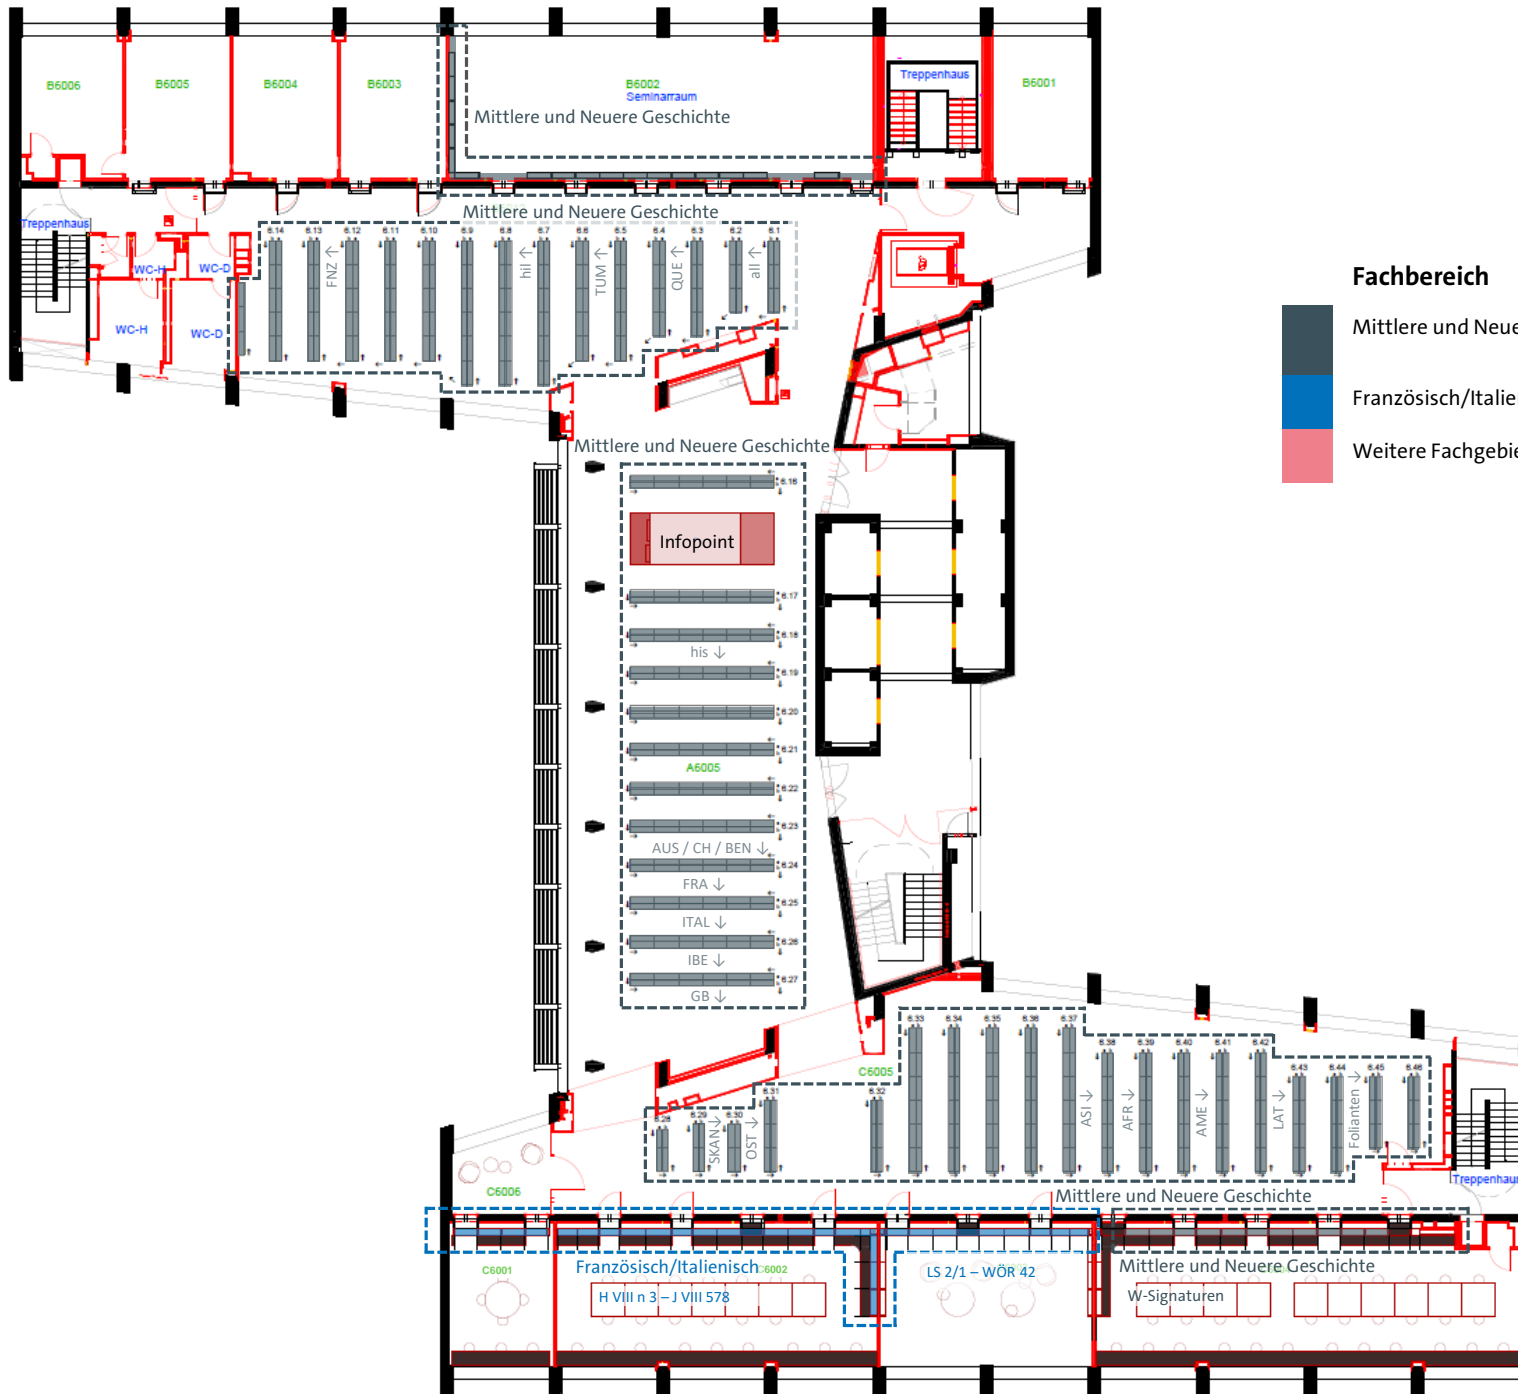

**2.0G**

Fachbereich	Regalnummer
Alte Geschichte (F – T)	Raum B3002 3.1 a – 3.1 b
Klassische Philologie	3.2 a – 3.12 a
Byzantinistik Neogräzistik	3.12 b – 3.16 b
Deutsche Sprache/Ältere Deutsche Literatur/Niederdeutsch	3.17 a – 3.34 b
Neuere Deutsche Literatur (A – R)	3.35 a – 3.46 b
Exilliteratur	Räume C3002 – C3004

**3.OG**

Fachbereich	Regalnummer
Neuere Deutsche Literatur (S – T)	Raum B4002 4.1 a – 4.10 b
Anglistik/Amerikanistik	4.11 a – 4.35 b
Französisch/Italienisch	4.36 a – 4.46 b Räume C4002 – C4004

4.OG

**5.OG**

**Fachbereich**

- Mittlere und Neuere Geschichte
- Französisch/Italienisch
- Weitere Fachgebiete

**Regalnummer**

- Raum B6002  
6.1 a – 6.46 b
- Räume C6001 – C6003
- Raum C6004

**6.OG**